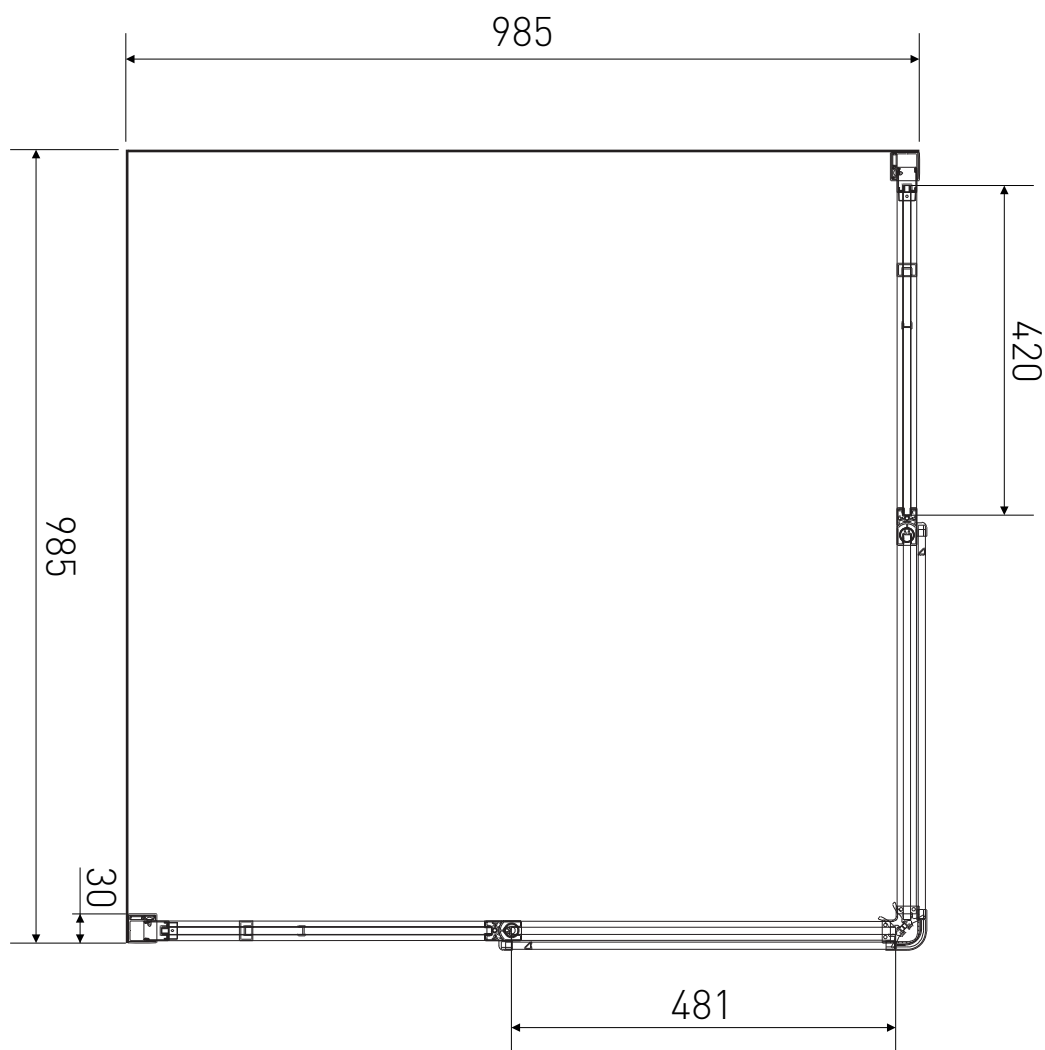

Technický výkres výrobku

VÝROBCE	
OZNAČENÍ	LAN01018
TYP	sprchový kout, čtvercový, otevírací
MONTÁŽNÍ OTVOR	970-985 mm
VÝŠKA	1950 mm