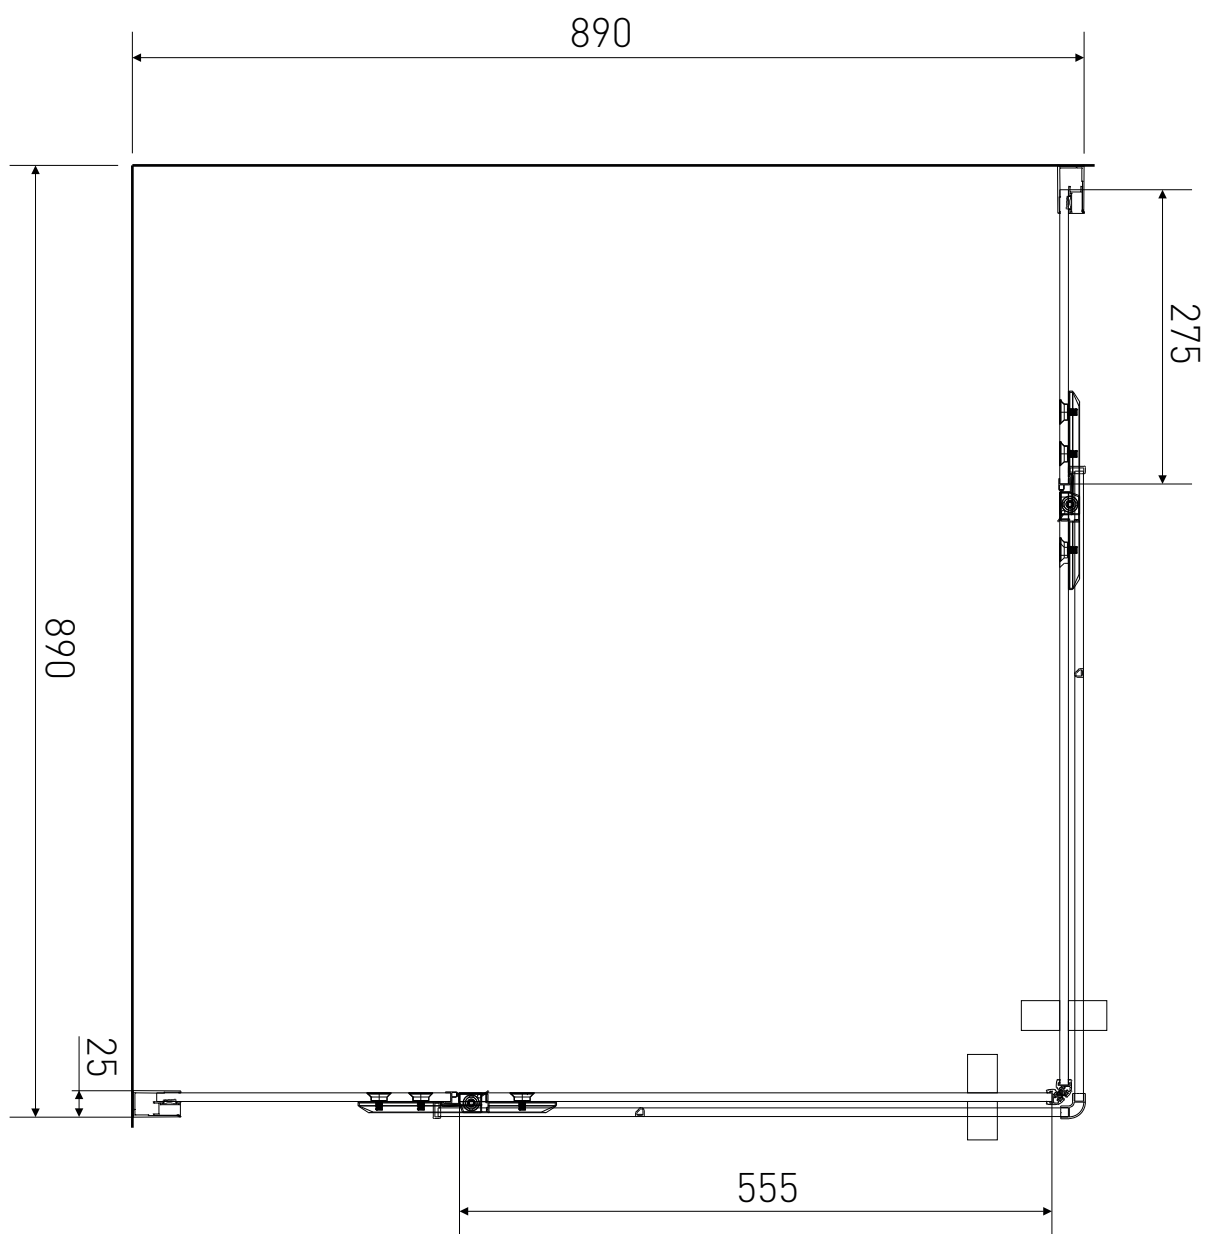

Technický výkres výrobku

VÝROBCE	
OZNAČENÍ	LAN01017
TYP	sprchový kout, čtvercový, otevírací
MONTÁŽNÍ OTVOR	870-890 mm
VÝŠKA	1950 mm