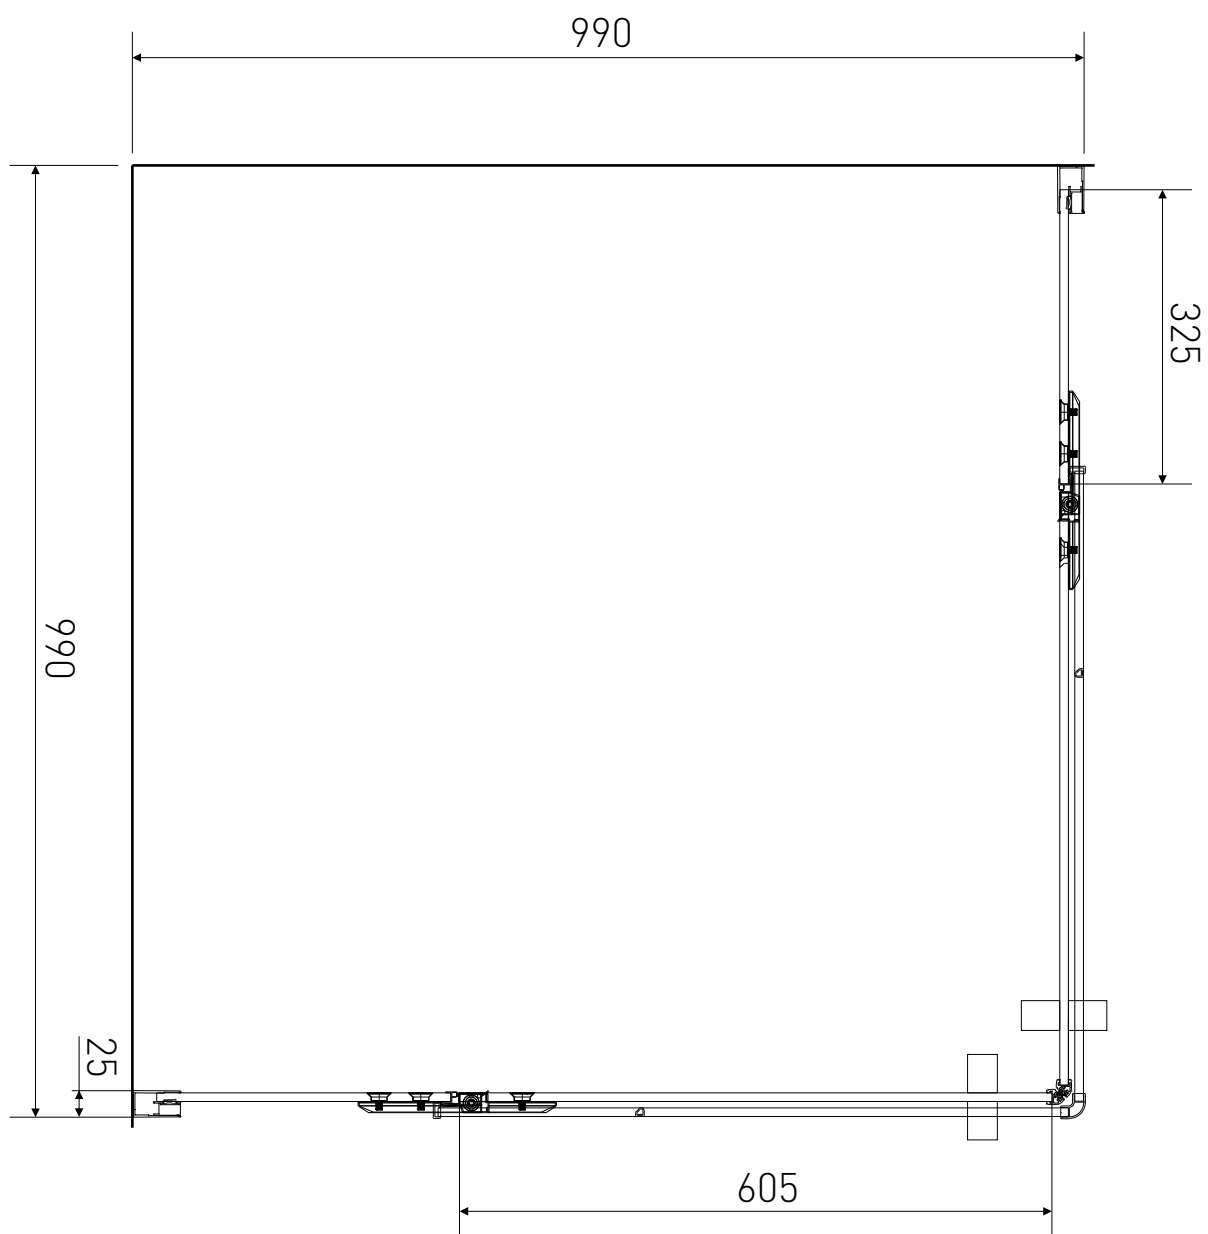

# Technický výkres výrobku

VÝROBCE	
OZNAČENÍ	LAN01016
TYP	sprchový kout, čtvercový, otevírací
MONTÁŽNÍ OTVOR	970-990 mm
VÝŠKA	1950 mm