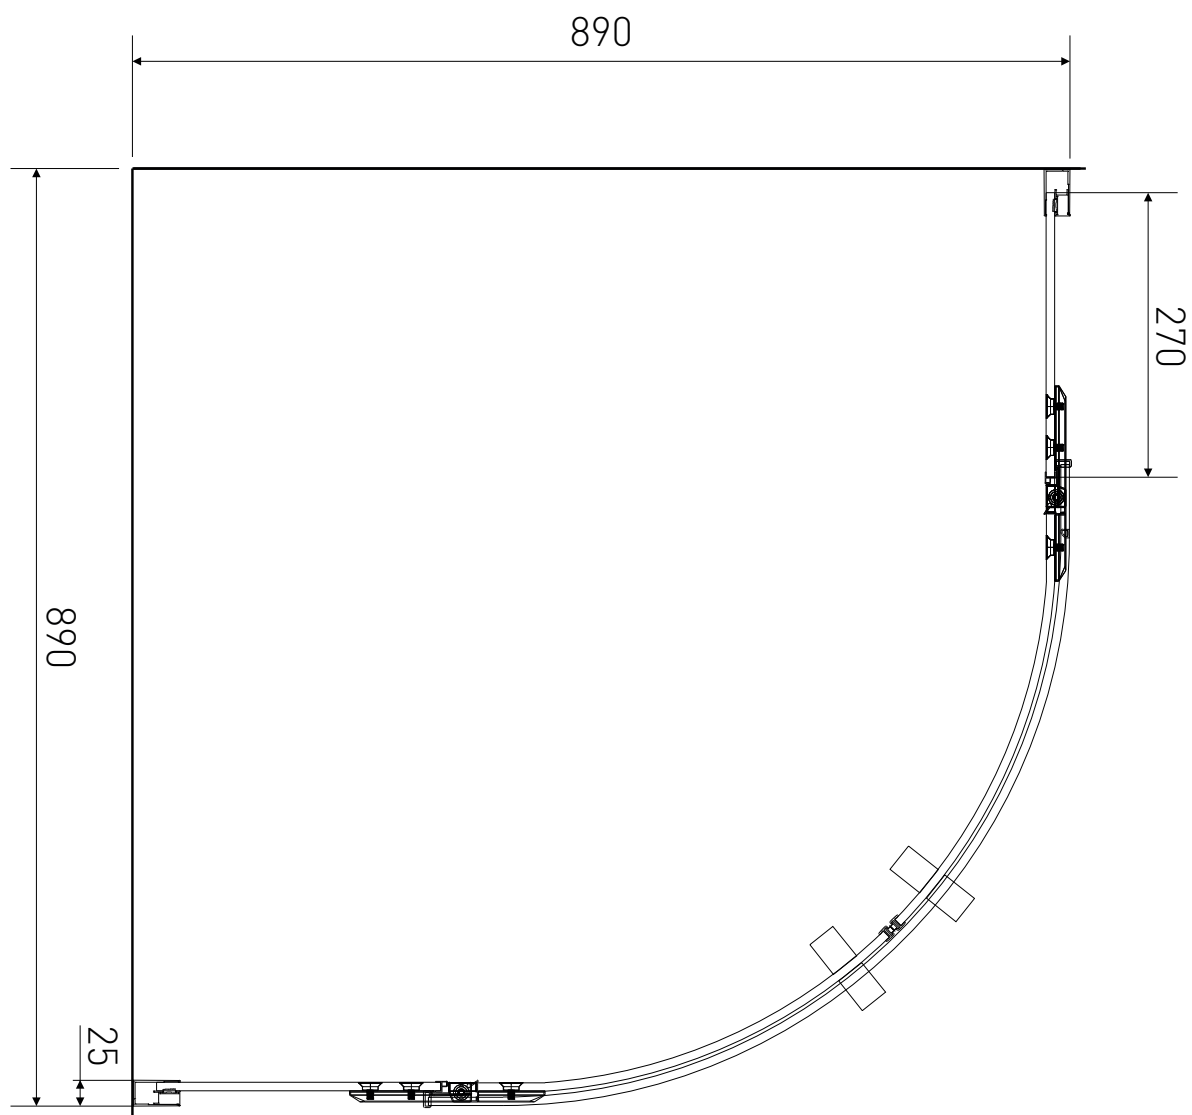

Technický výkres výrobku

VÝROBCE	
OZNAČENÍ	LAN01015
TYP	sprchový kout, čtvrtkruhový, otevírací
MONTÁŽNÍ OTVOR	870-890 mm
VÝŠKA	1950 mm