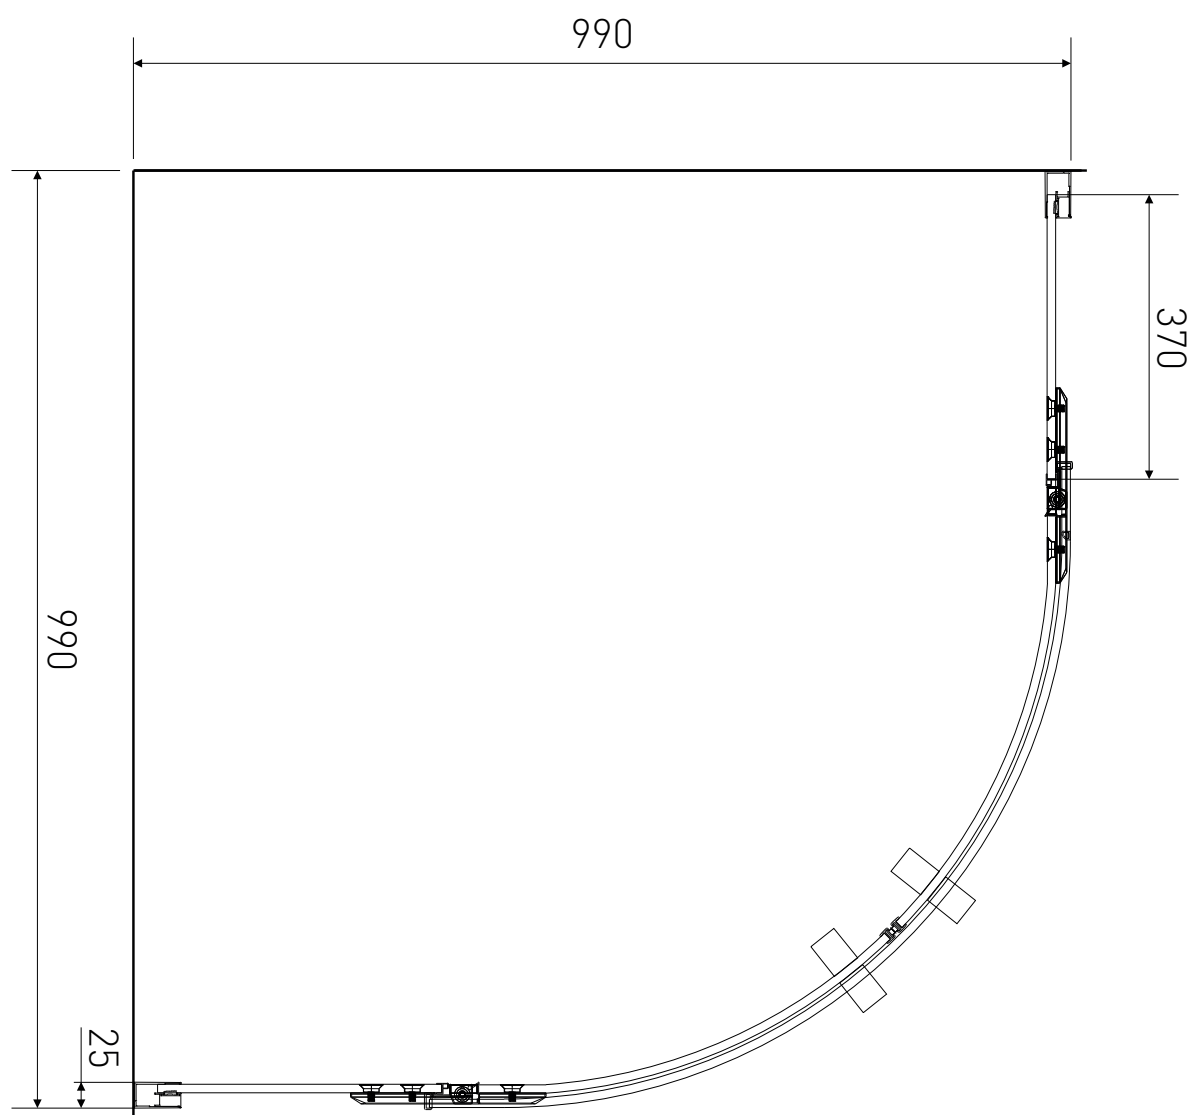

Technický výkres výrobku

VÝROBCE	
OZNAČENÍ	LAN01014
TYP	sprchový kout, čtvrtkruhový, otevírací
MONTÁŽNÍ OTVOR	970-990 mm
VÝŠKA	1950 mm