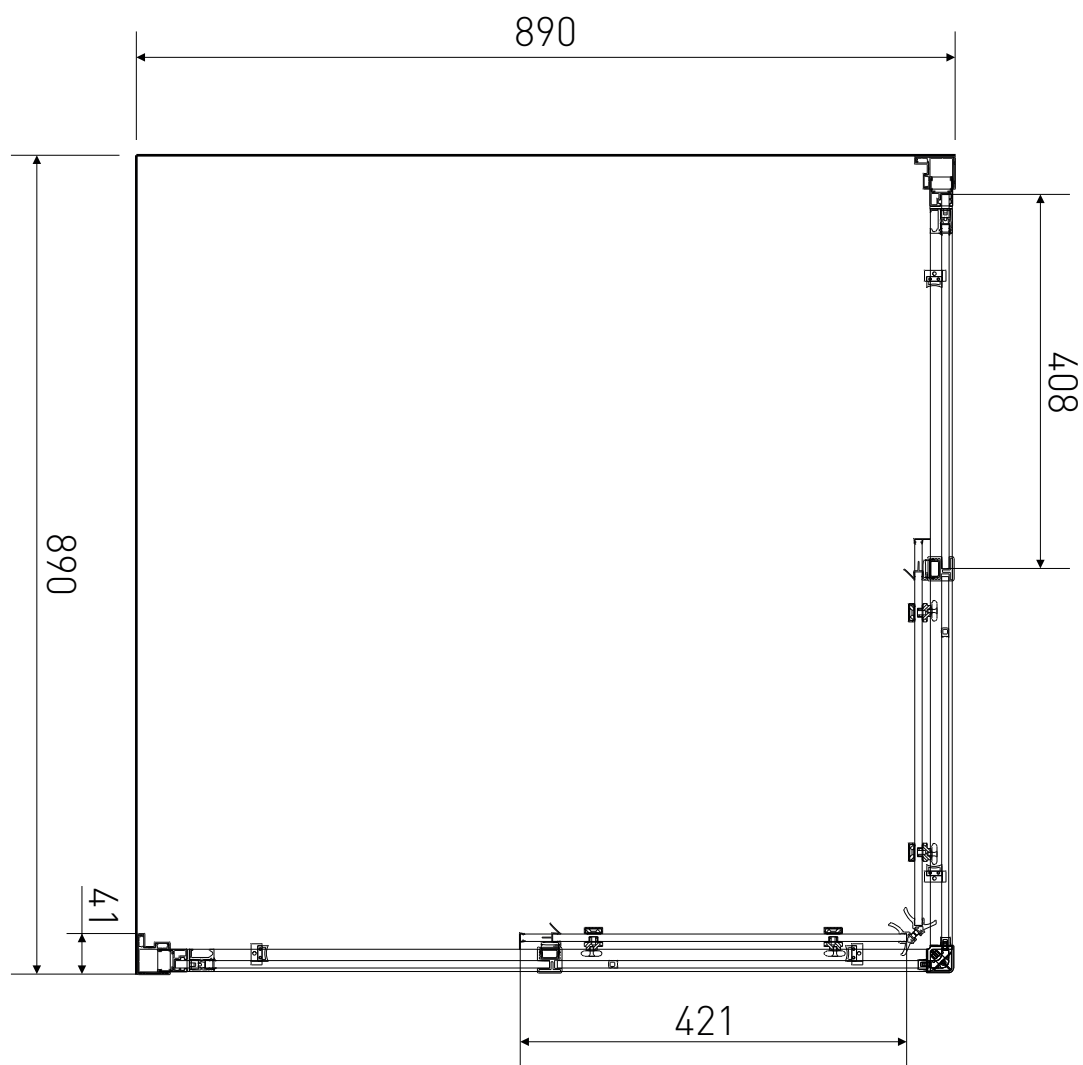

# Technický výkres výrobku

VÝROBCE	
OZNAČENÍ	LAN01013
TYP	sprchový kout, čtvercový, posuvný
MONTÁŽNÍ OTVOR	870-890 mm
VÝŠKA	1950 mm