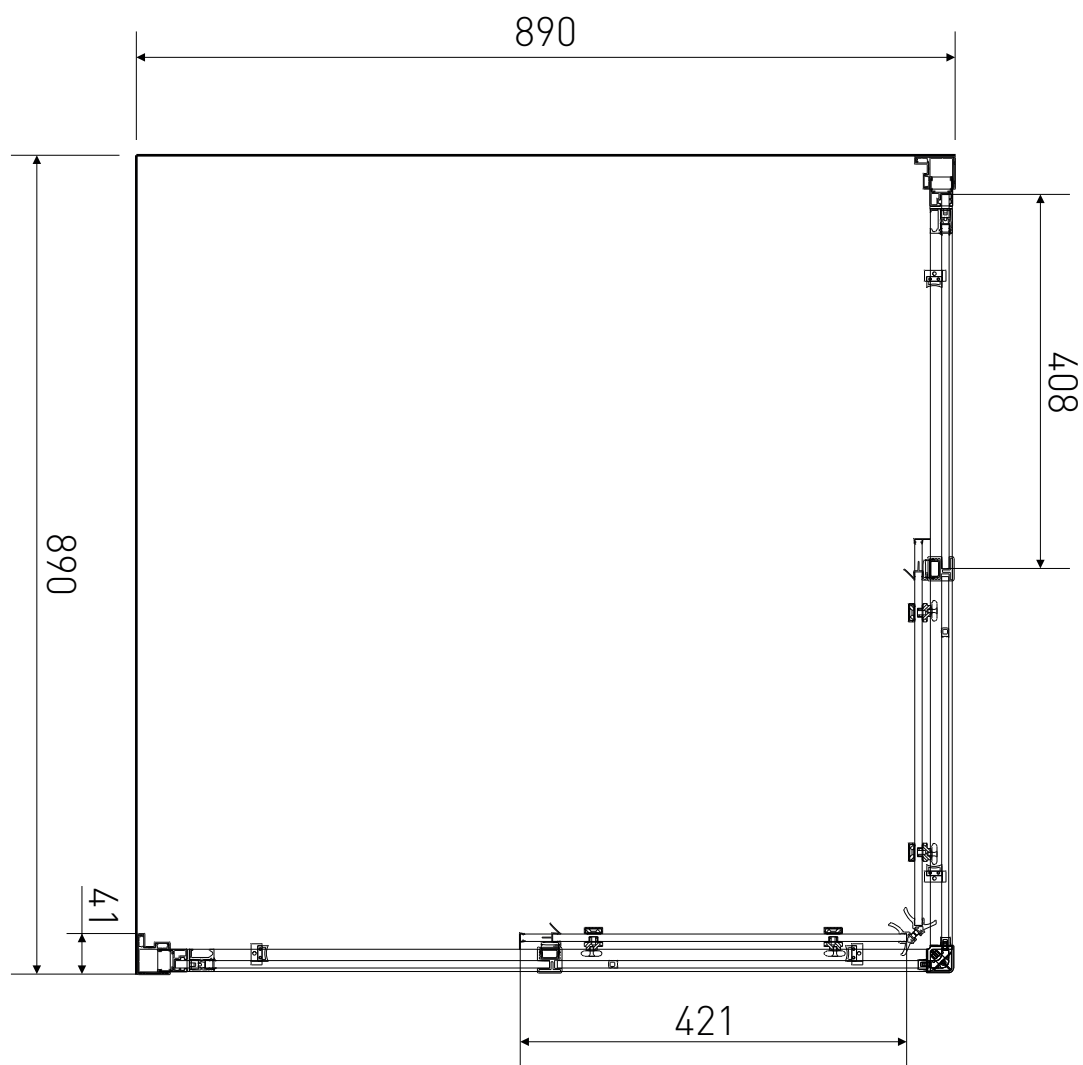

Technický výkres výrobku

VÝROBCE	
OZNAČENÍ	LAN01012
TYP	sprchový kout, čtvercový, posuvný
MONTÁŽNÍ OTVOR	870-890 mm
VÝŠKA	1950 mm