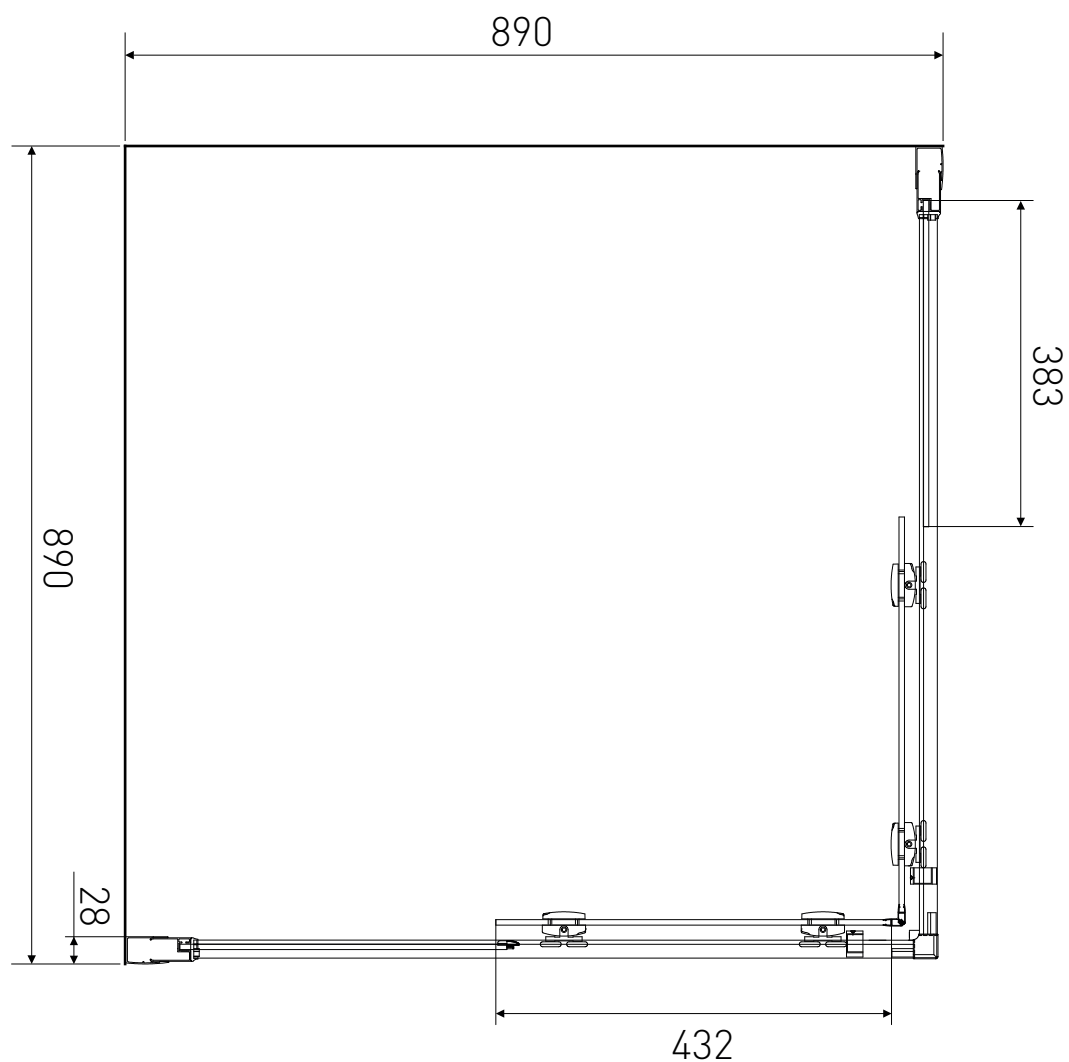

Technický výkres výrobku

VÝROBCE	
OZNAČENÍ	LAN01011
TYP	sprchový kout, čtvercový, posuvný
MONTÁŽNÍ OTVOR	870-890 mm
VÝŠKA	1900 mm