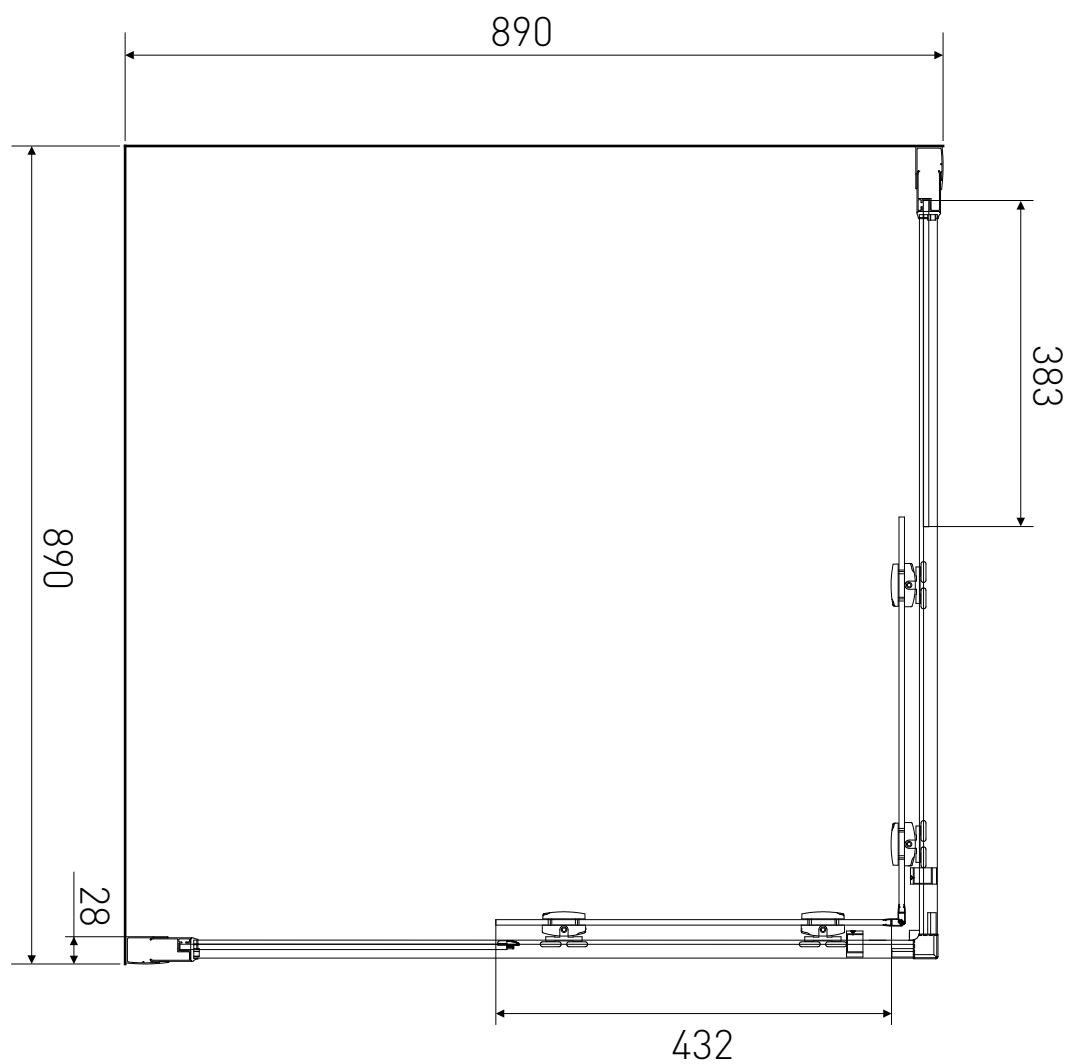

Technický výkres výrobku

VÝROBCE	
OZNAČENÍ	LAN01010
TYP	sprchový kout, čtvercový, posuvný
MONTÁŽNÍ OTVOR	870-890 mm
VÝŠKA	1900 mm