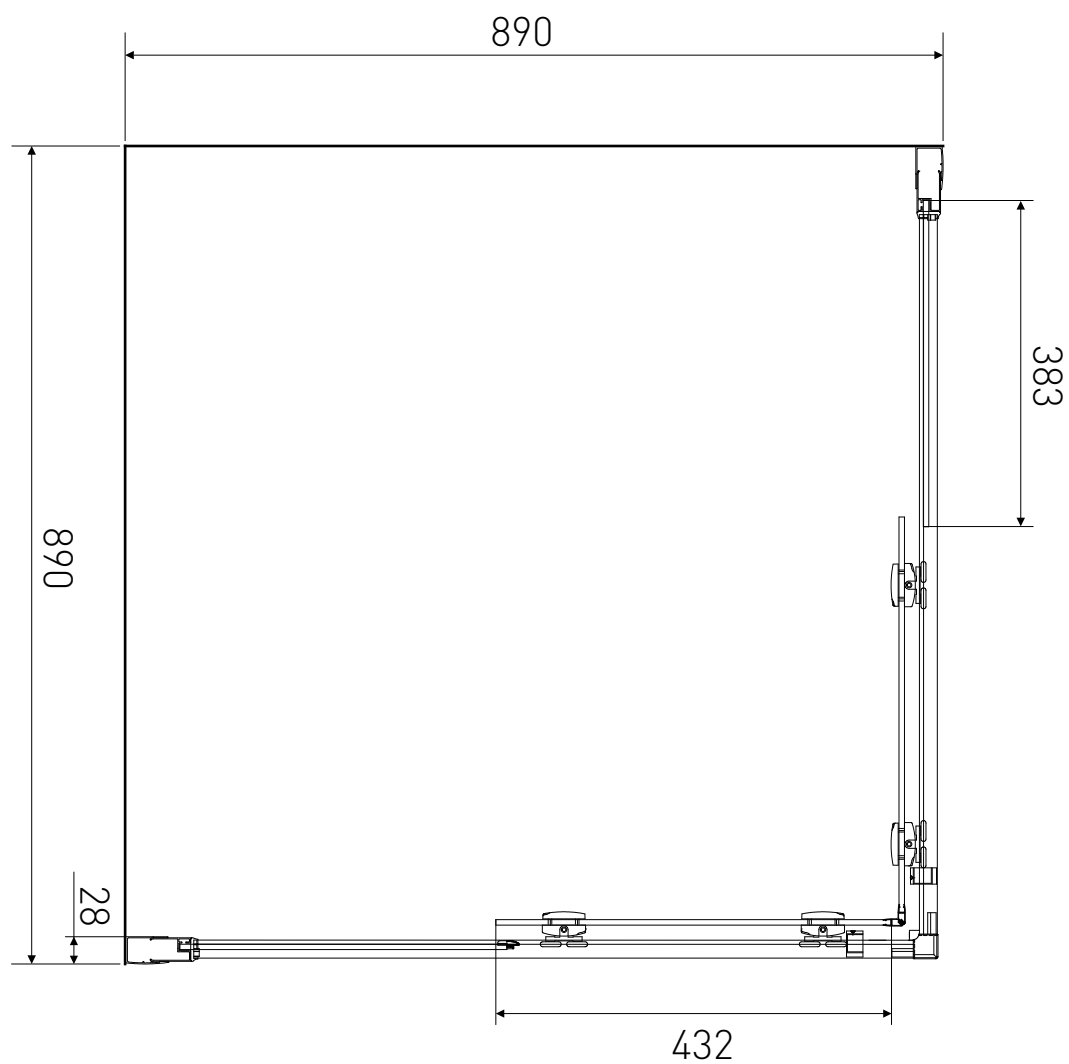

Technický výkres výrobku

VÝROBCE	
OZNAČENÍ	LAN01009
TYP	sprchový kout, čtvercový, posuvný
MONTÁŽNÍ OTVOR	870-890 mm
VÝŠKA	1900 mm