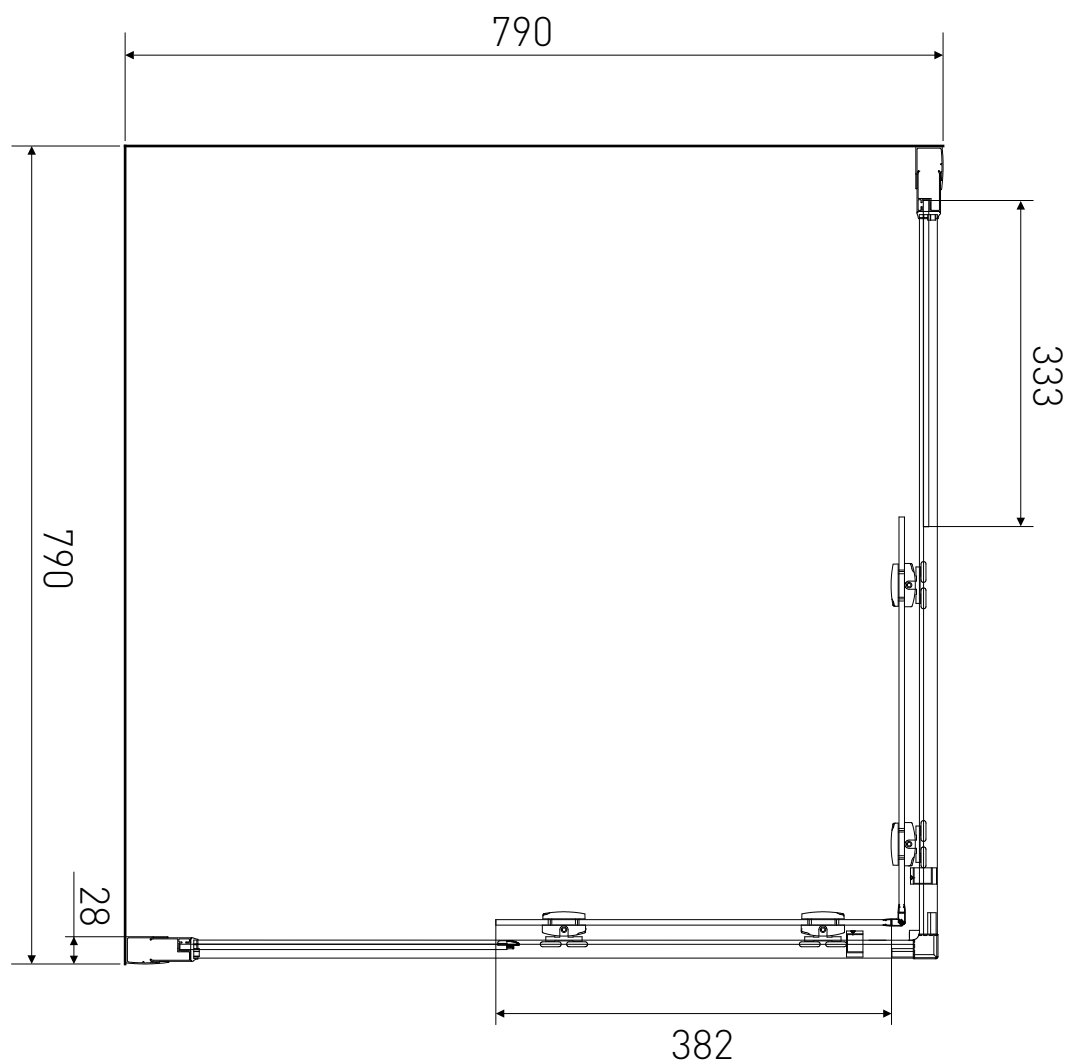

Technický výkres výrobku

| | |
|----------------|---|
| VÝROBCE |  |
| OZNAČENÍ | LAN01008 |
| TYP | sprchový kout, čtvercový, posuvný |
| MONTÁŽNÍ OTVOR | 770-790 mm |
| VÝŠKA | 1900 mm |