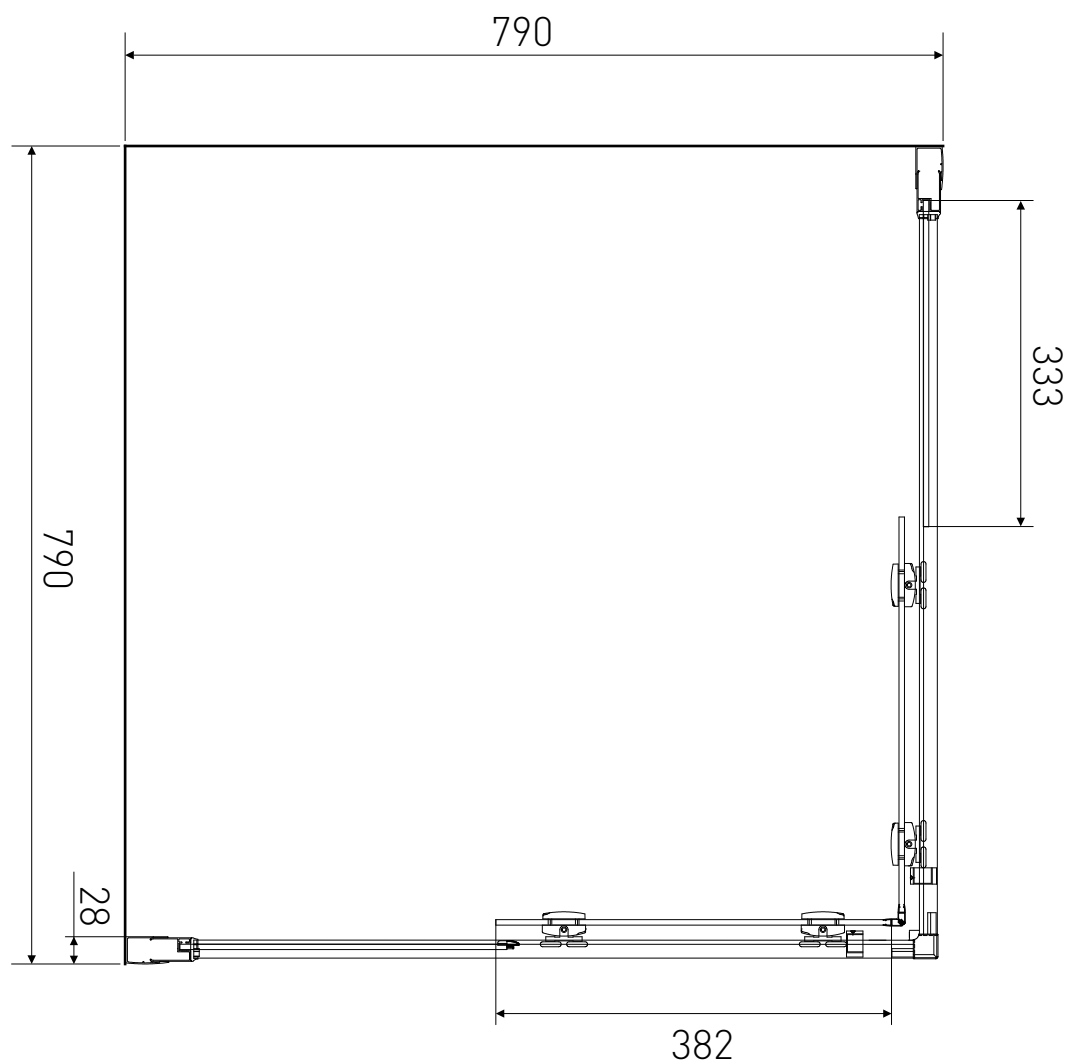

Technický výkres výrobku

VÝROBCE	
OZNAČENÍ	LAN01007
TYP	sprchový kout, čtvercový, posuvný
MONTÁŽNÍ OTVOR	770-790 mm
VÝŠKA	1900 mm