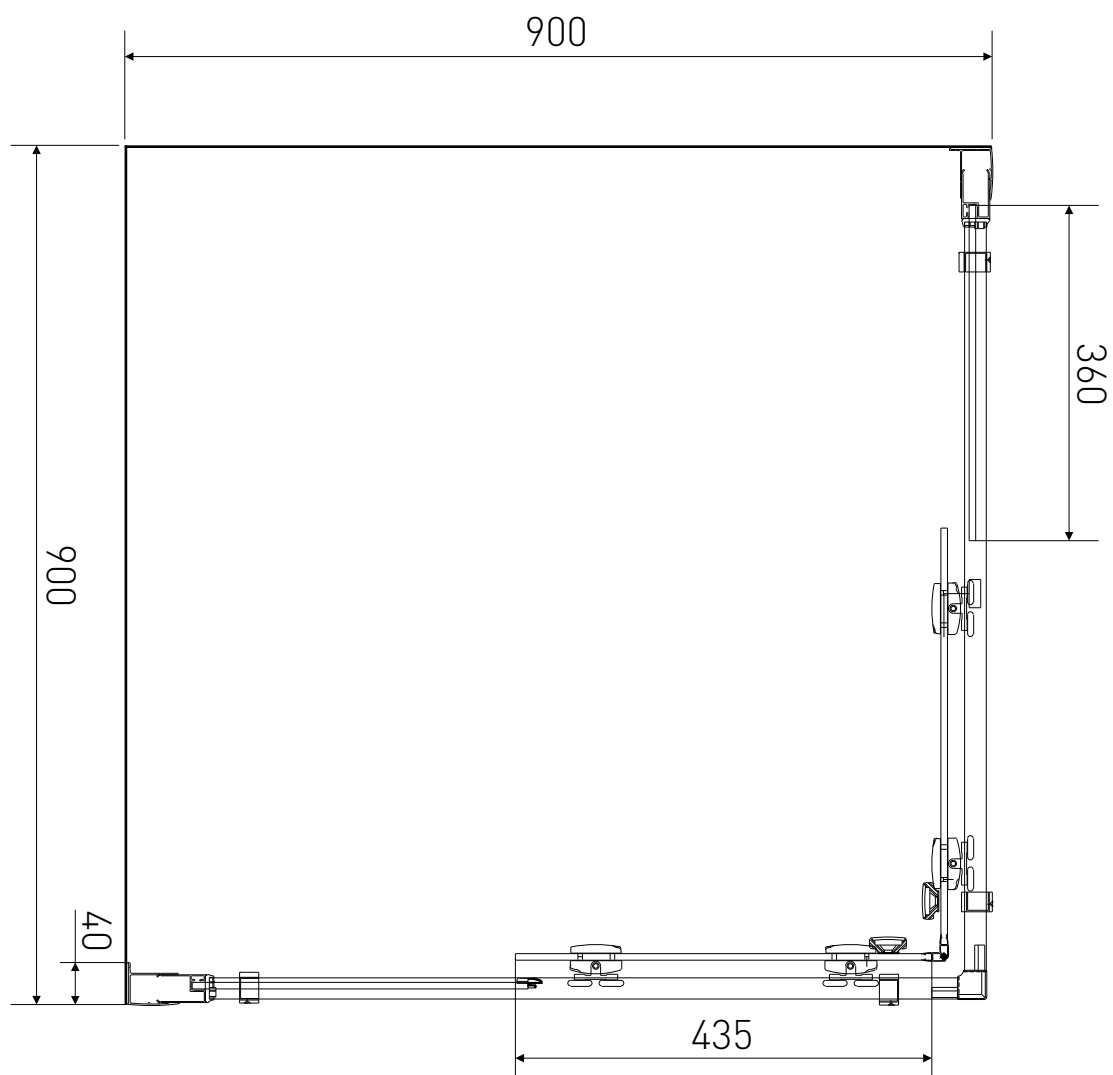

Technický výkres výrobku

VÝROBCE	
OZNAČENÍ	LAN01006
TYP	sprchový kout, čtvercový, posuvný
MONTÁŽNÍ OTVOR	870-900 mm
VÝŠKA	1900 mm