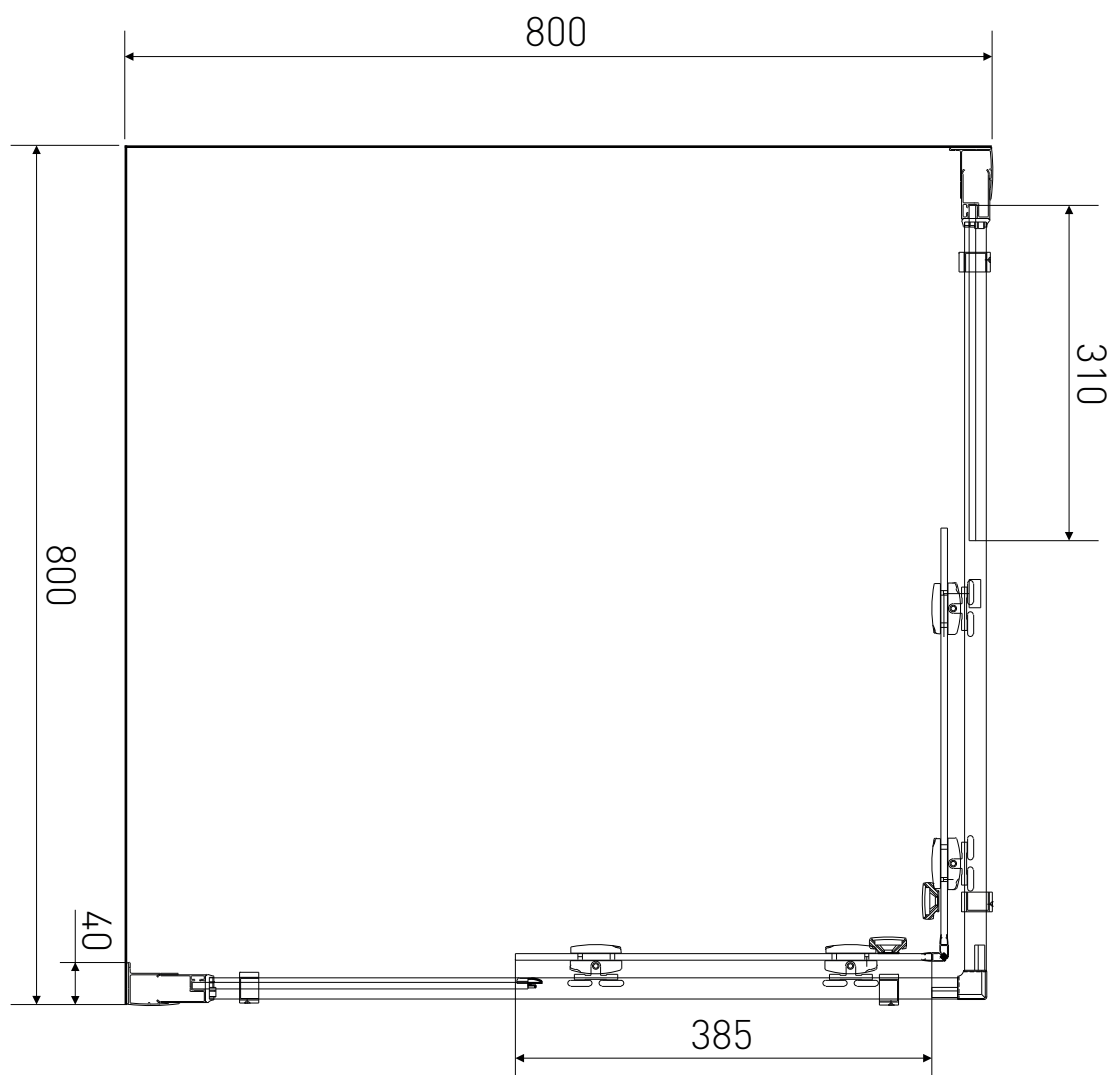

Technický výkres výrobku

VÝROBCE	
OZNAČENÍ	LAN01004
TYP	sprchový kout, čtvercový, posuvný
MONTÁŽNÍ OTVOR	770-800 mm
VÝŠKA	1900 mm