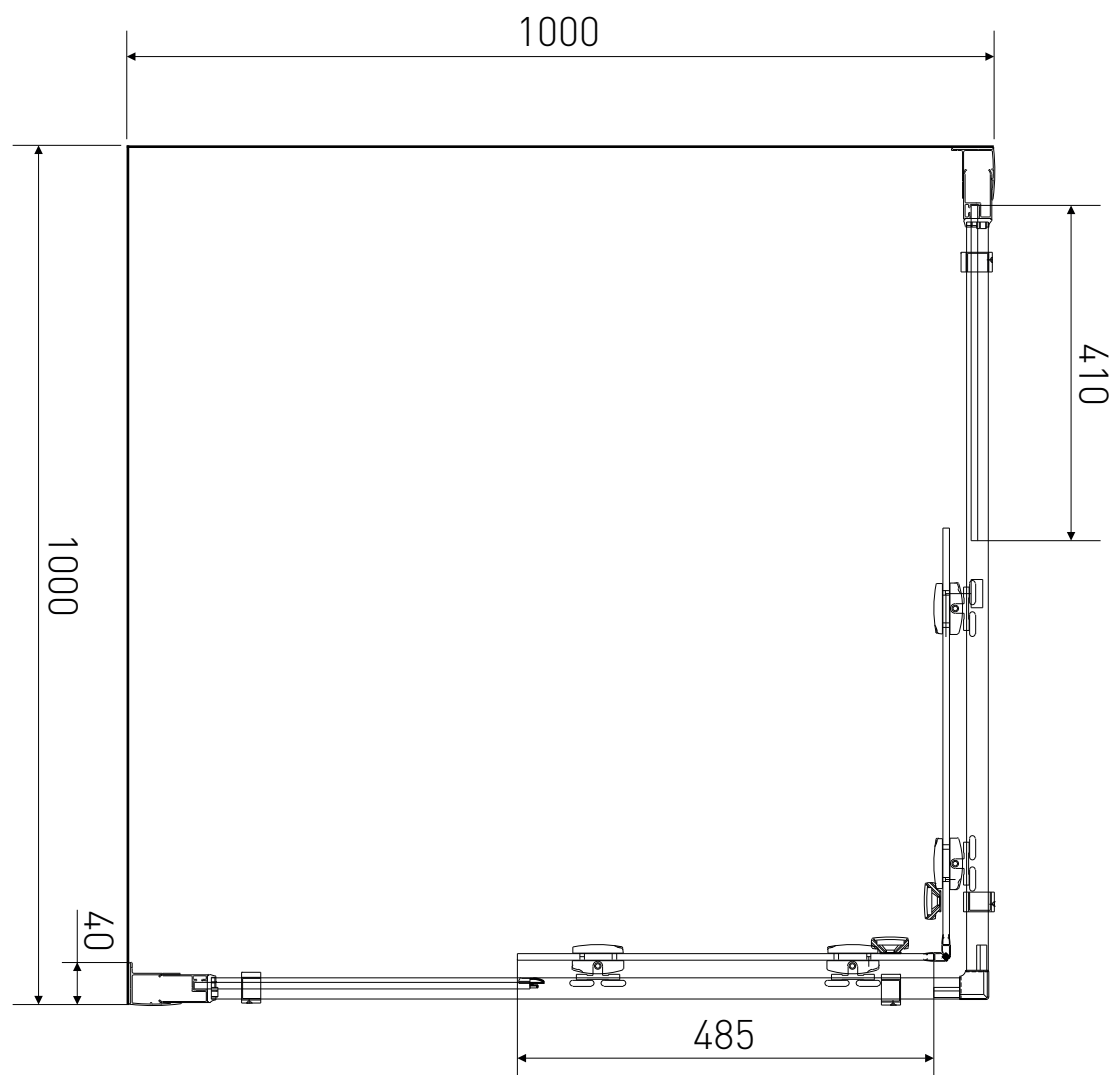

# Technický výkres výrobku

|                |   |
|----------------|---|
| VÝROBCE        |  |
| OZNAČENÍ       | LAN01002  |
| TYP            | sprchový kout, čtvercový, posuvný   |
| MONTÁŽNÍ OTVOR | 970-1000 mm   |
| VÝŠKA          | 1900 mm   |