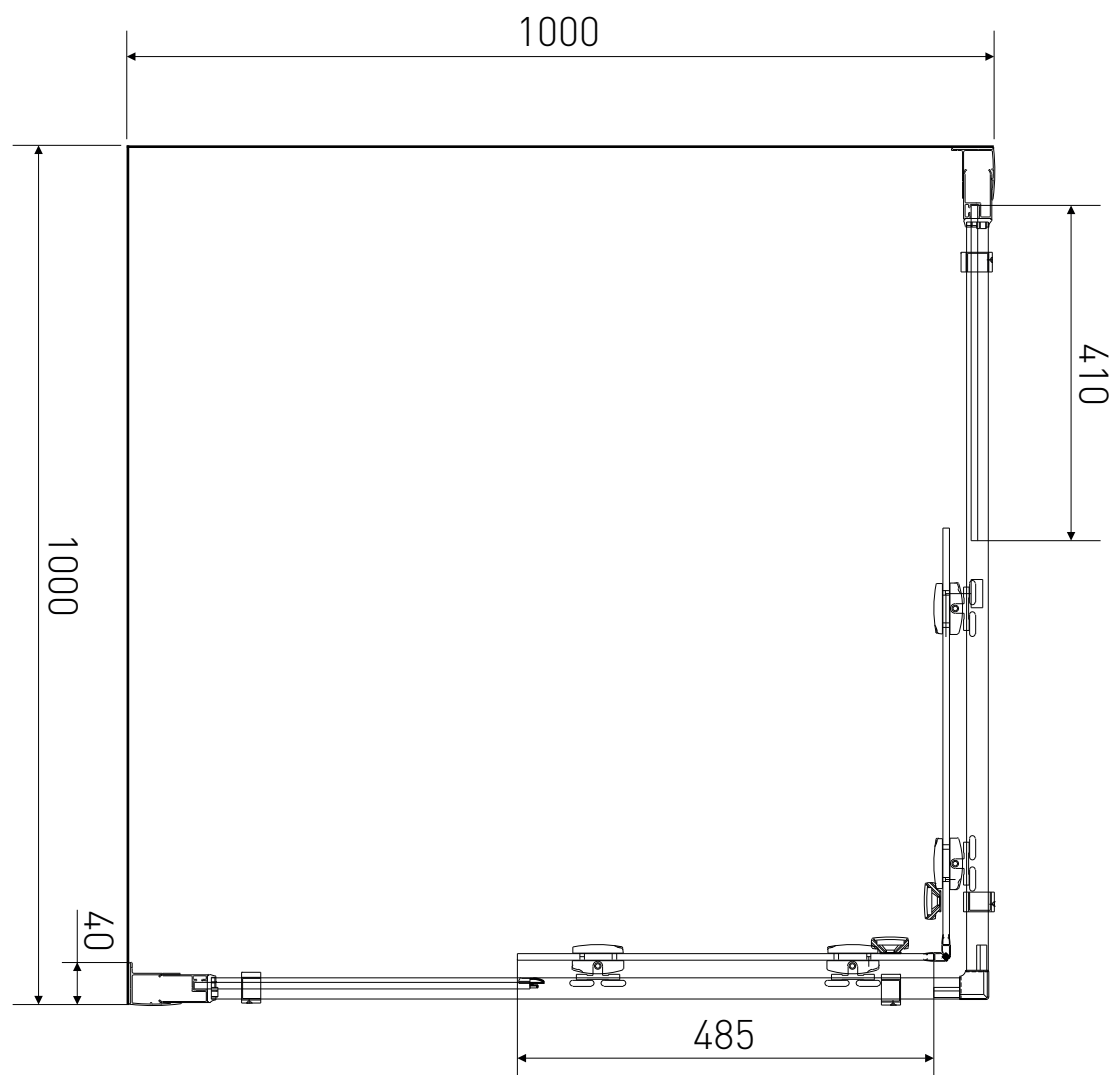

Technický výkres výrobku

VÝROBCE	
OZNAČENÍ	LAN01001
TYP	sprchový kout, čtvercový, posuvný
MONTÁŽNÍ OTVOR	970-1000 mm
VÝŠKA	1900 mm